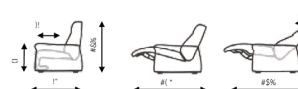

Hauteur d'assise : 45
Profondeur d'assise : 59
Hauteur : 102
Profondeur (position droite) : 98
Profondeur (position inclinée) : 172
Distance mini. du mur : 16