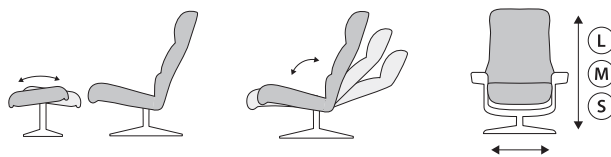

Alza i piedi.

Sia che tu scelga un poggiatesta separato o integrato con la nostra opzione LegComfort™, la sensazione di comfort raggiunge il suo apice.

Il poggiatesta separato si adatta ai tuoi movimenti per il massimo comfort.

Il sistema LegComfort™ è elegantemente nascosto sotto il sedile. Una leggera pressione di un pulsante consente di distribuire il poggiatesta per un supporto ottimale delle gambe.