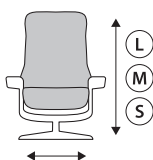

LA MISURA GIUSTA PRIMA. Il comfort ottimale è soprattutto la scelta della taglia giusta. La maggior parte delle nostre sedie sono disponibili in molte dimensioni per trovare quella più adatta a te.