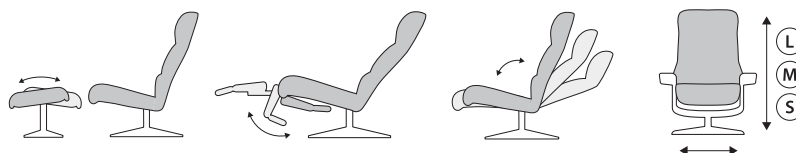

Poltrona e poggiatesta **Tokyo Stressless®** con poggiatesta
in nero Paloma / nero opaco.

Poltrona classica **Stressless® View (M) LegComfort™**
presentata in legno Calido grigio scuro / wengè

Poltrona e poggiatesta
Stressless® Wing (M) Signature
presentato in legno Paloma nero / nero.

Sostieni la tua schiena.

Seduto o sdraiato, Plus System™ supporta naturalmente il collo e l'intera area lombare.

Basta un semplice gesto per attivare la funzione sleep, che renderà ancora più piacevoli i tuoi momenti di relax.