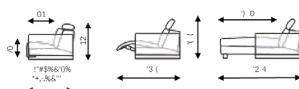

Hauteur d'assise : 45
Profondeur d'assise : 58
Hauteur : 87/100
Profondeur (position droite) : 102/111
Profondeur (position inclinée) : 160
Profondeur (Longseat) : 179
Distance mini. du mur : 4